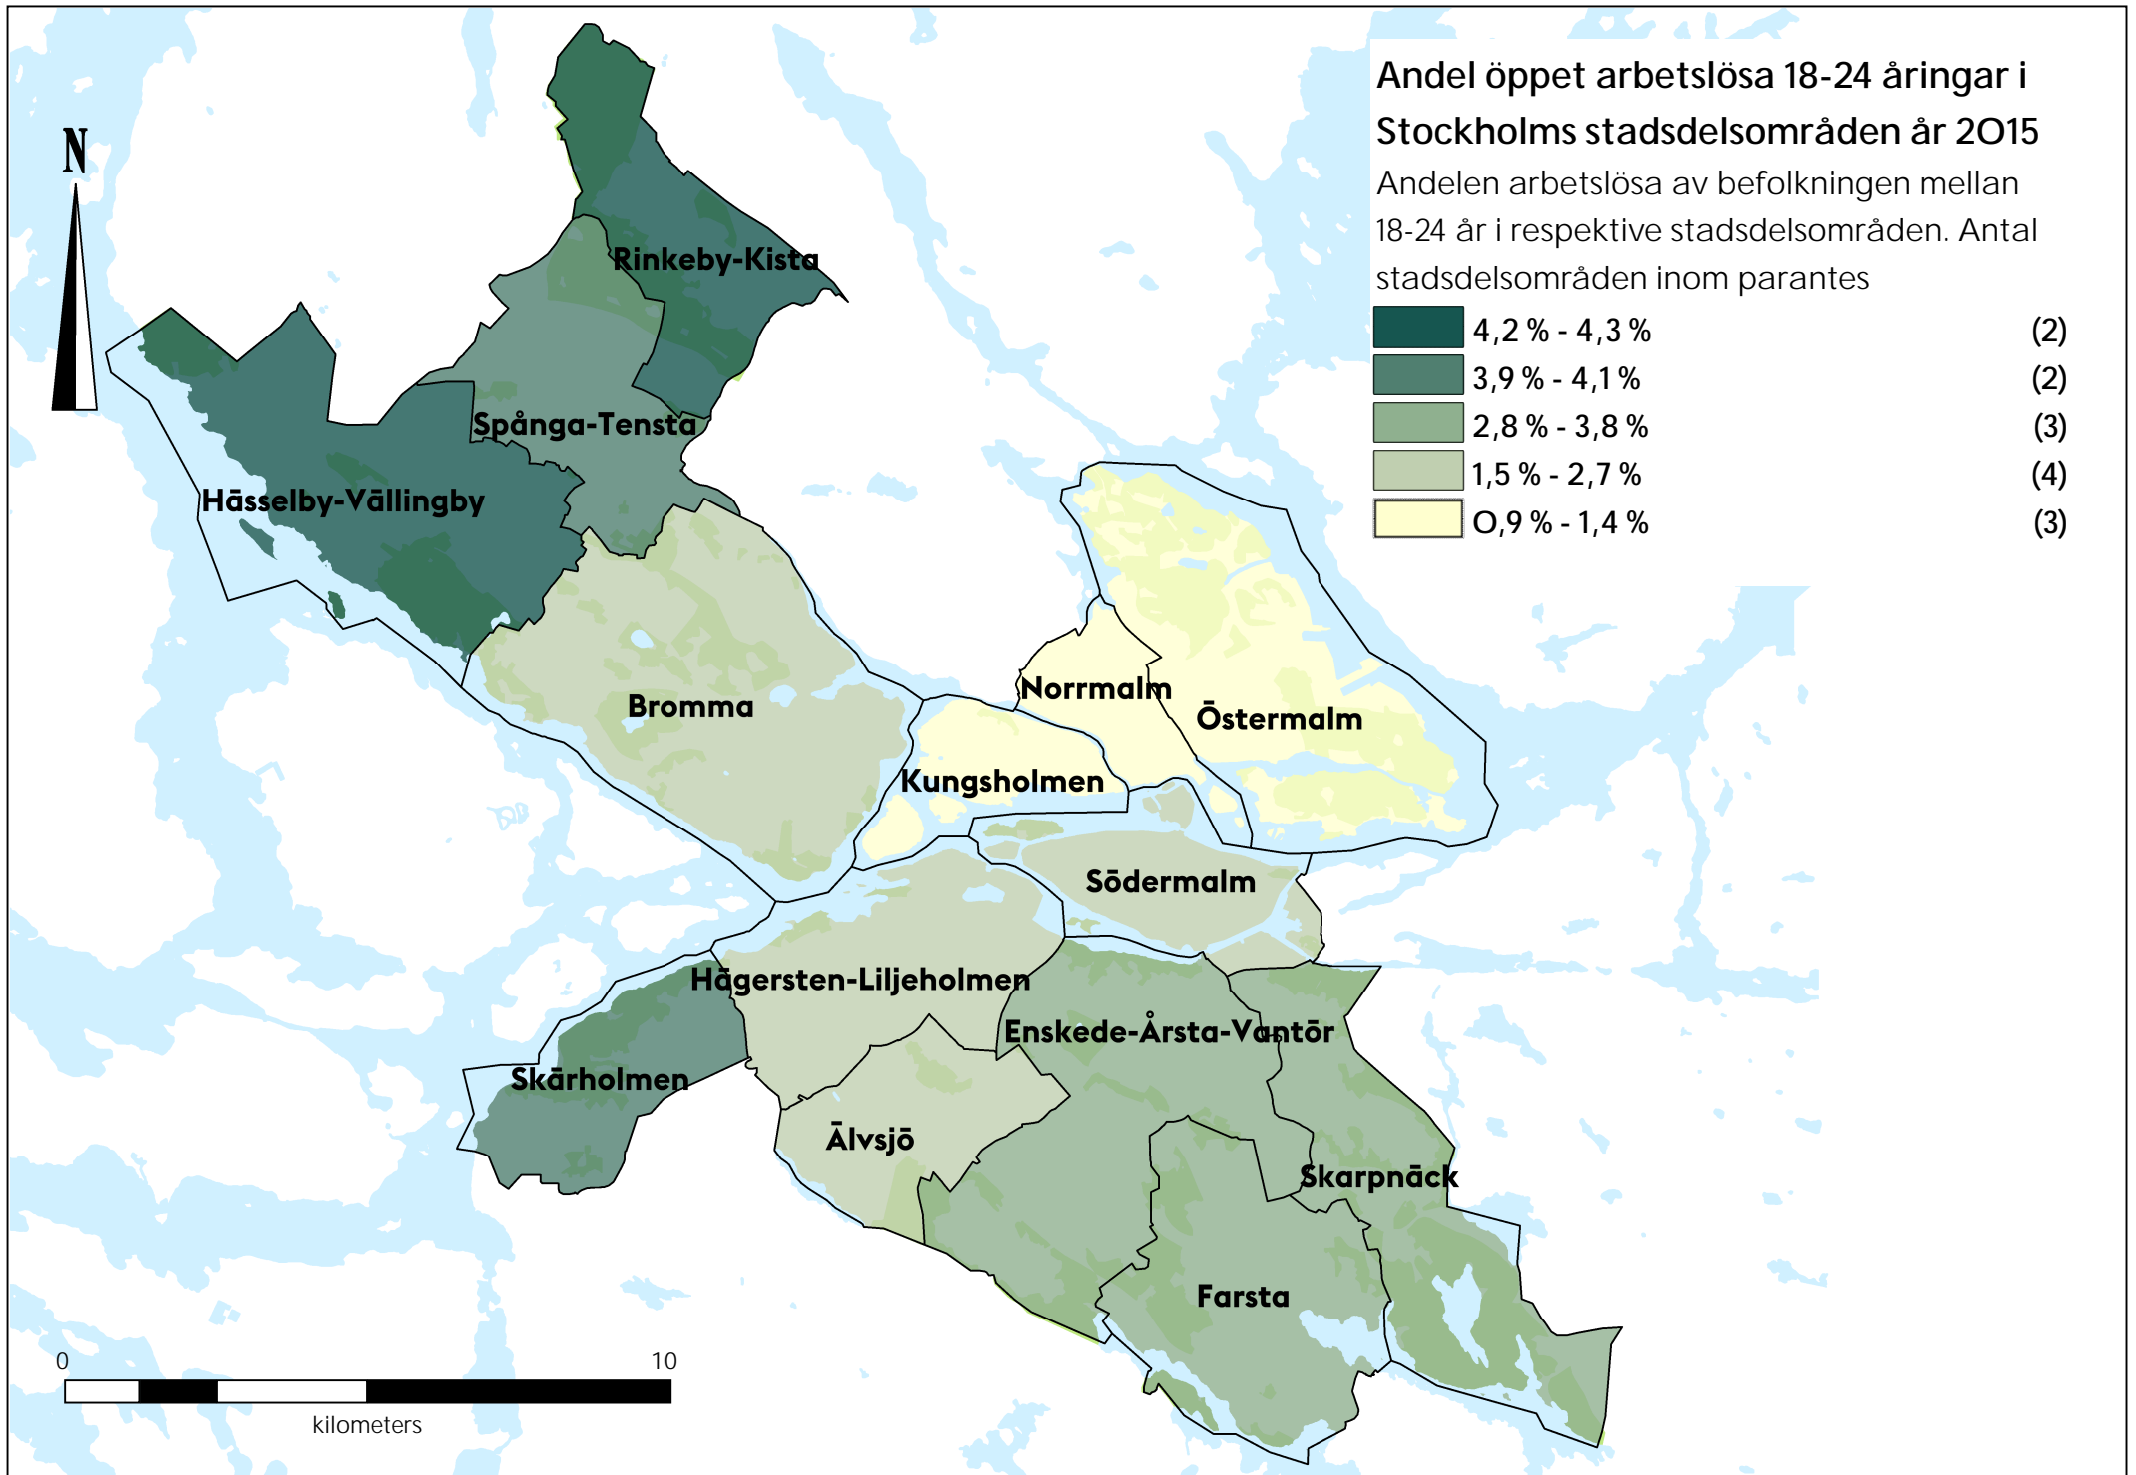

# Andel öppet arbetslösa 18-24 åringar i Stockholms stadsdelsområden år 2015

Andelen arbetslösa av befolkningen mellan 18-24 år i respektive stadsdelsområden. Antal stadsdelsområden inom parantes

N

0 10  
kilometers