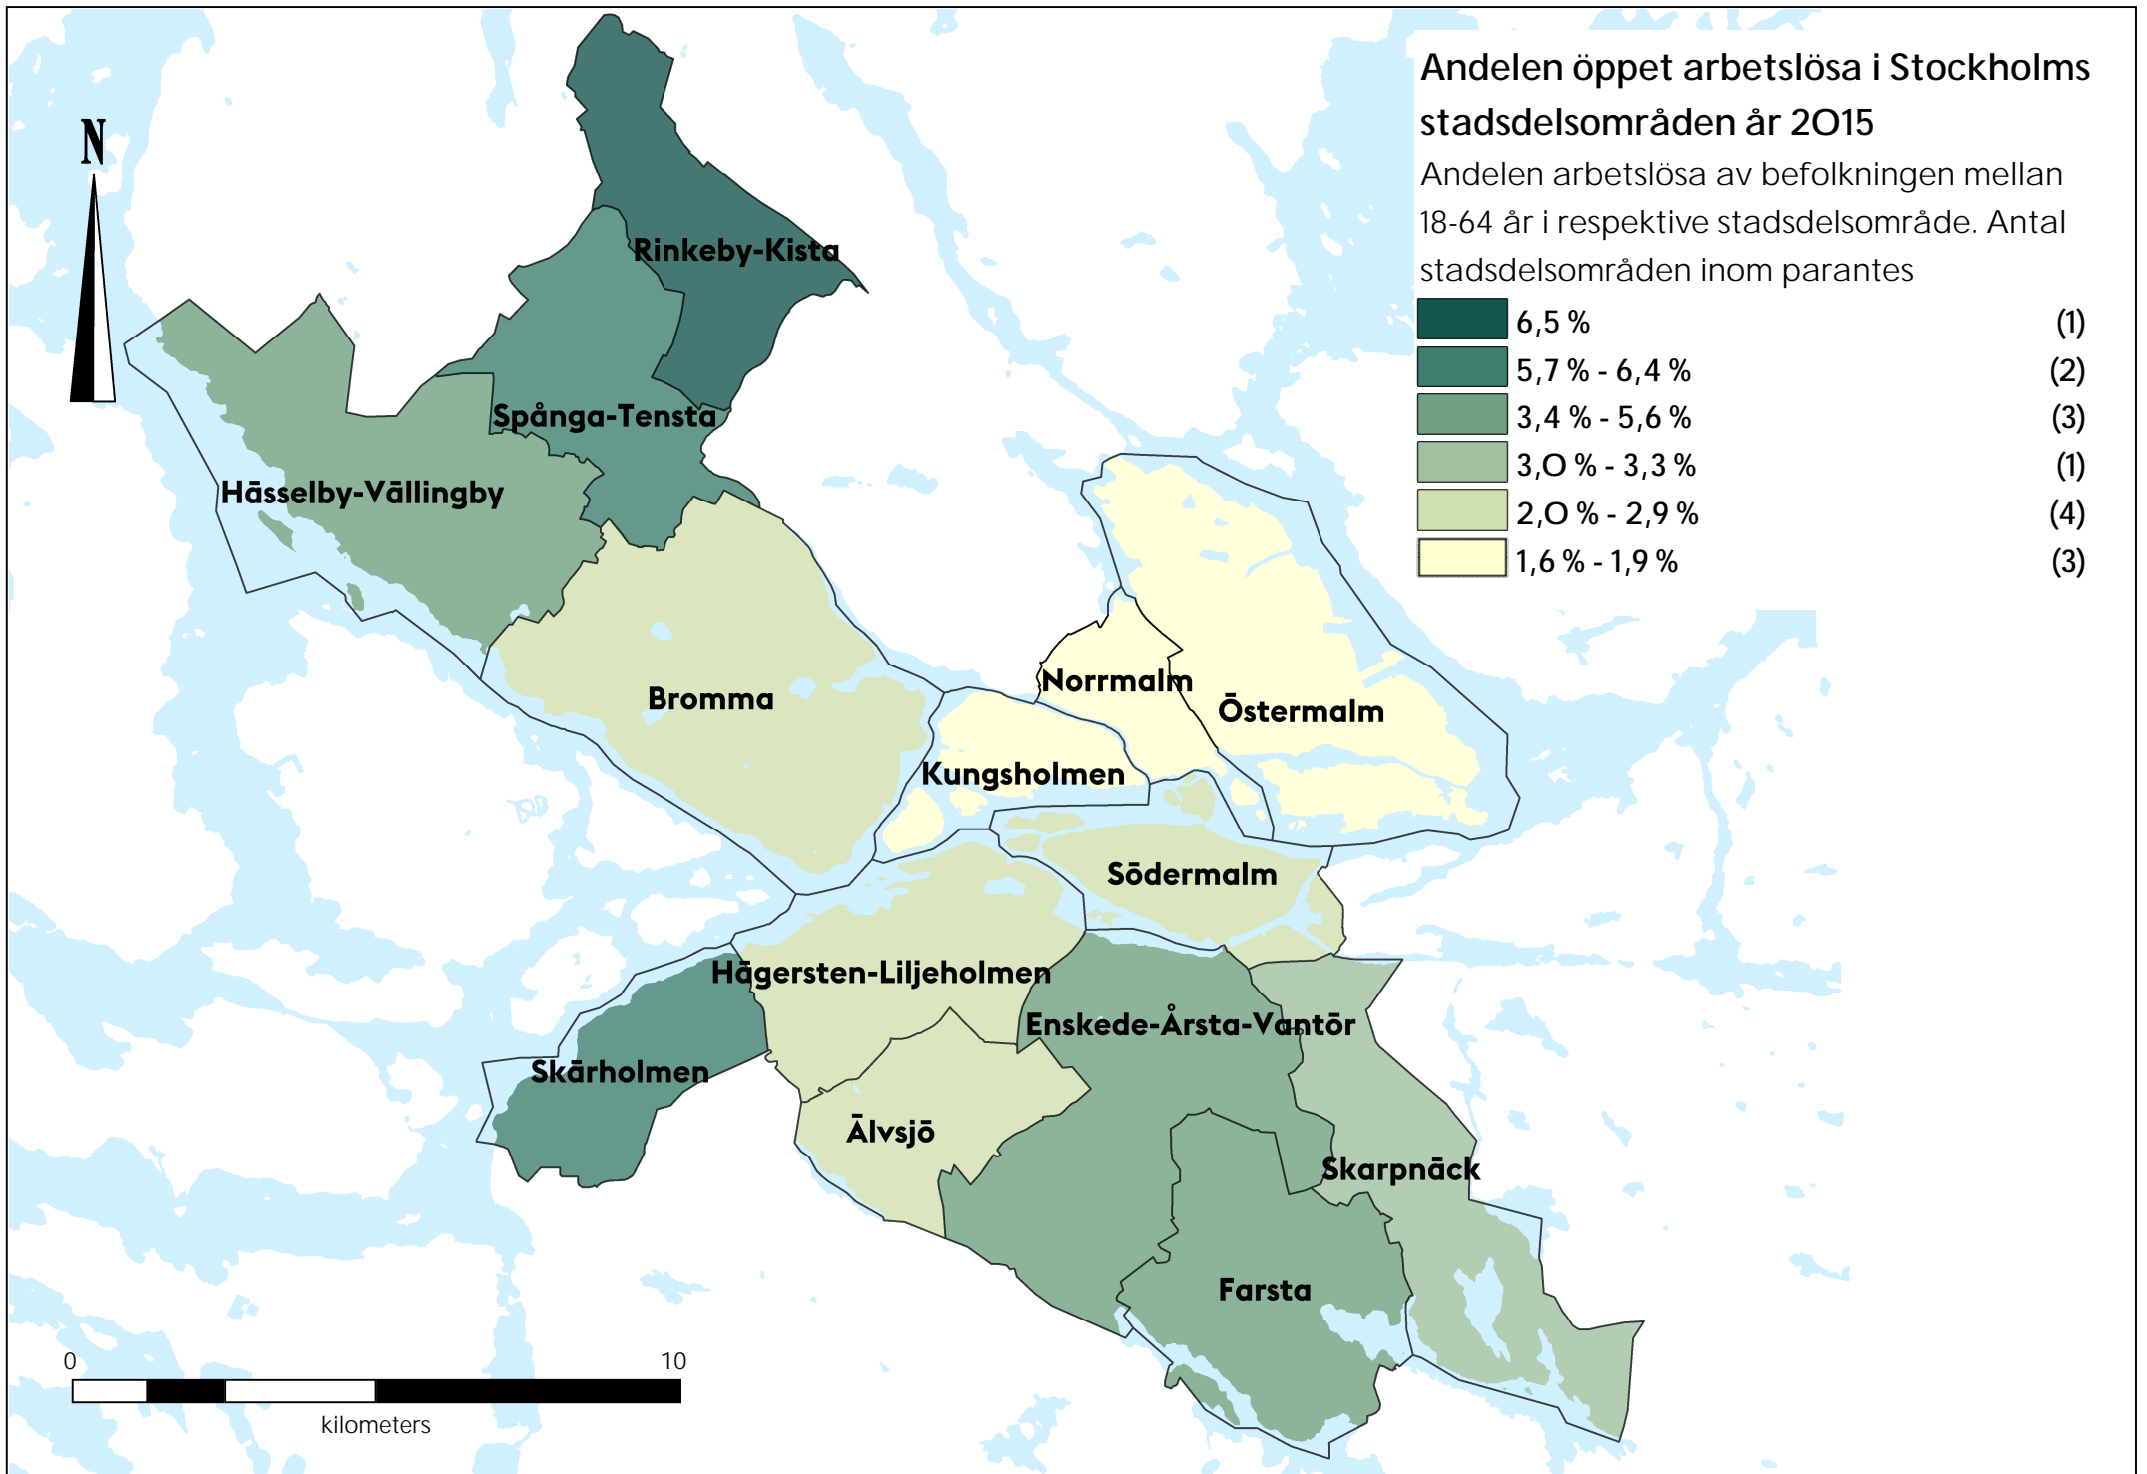

Andelen öppet arbetslösa i Stockholms stadsdelsområden år 2015

Andelen arbetslösa av befolkningen mellan 18-64 år i respektive stadsdelsområde. Antal stadsdelsområden inom parantes

N

0

10

kilometers