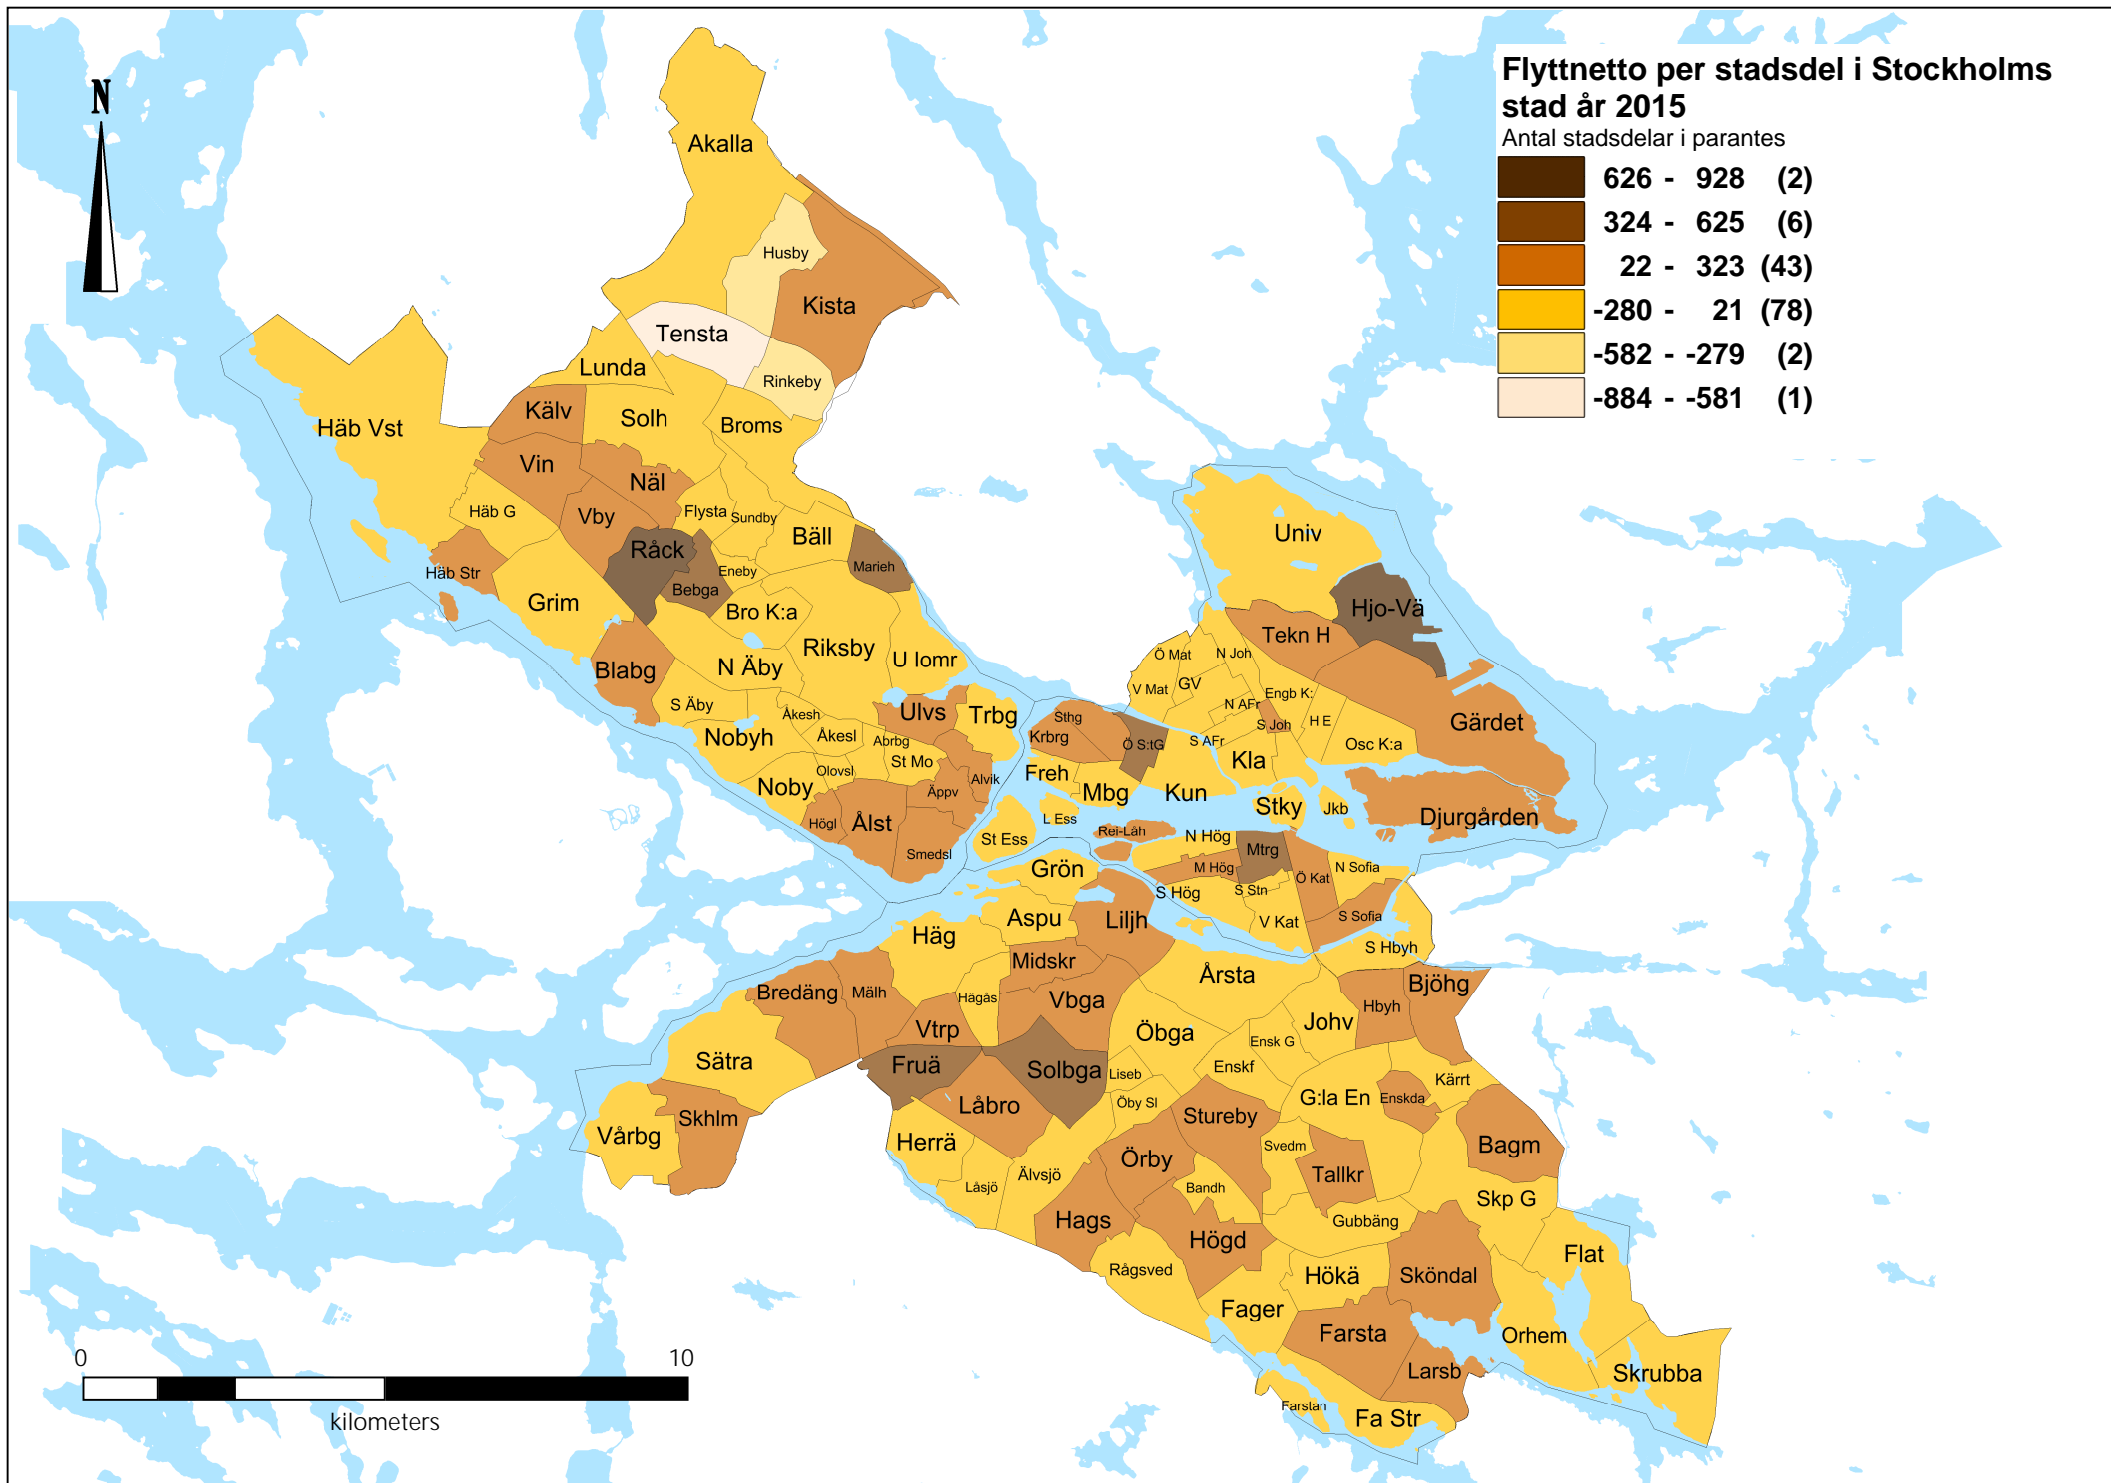

# Flyttnetto per stadsdel i Stockholms stad år 2015

Antal stadsdelar i parantes

0 10 kilometers