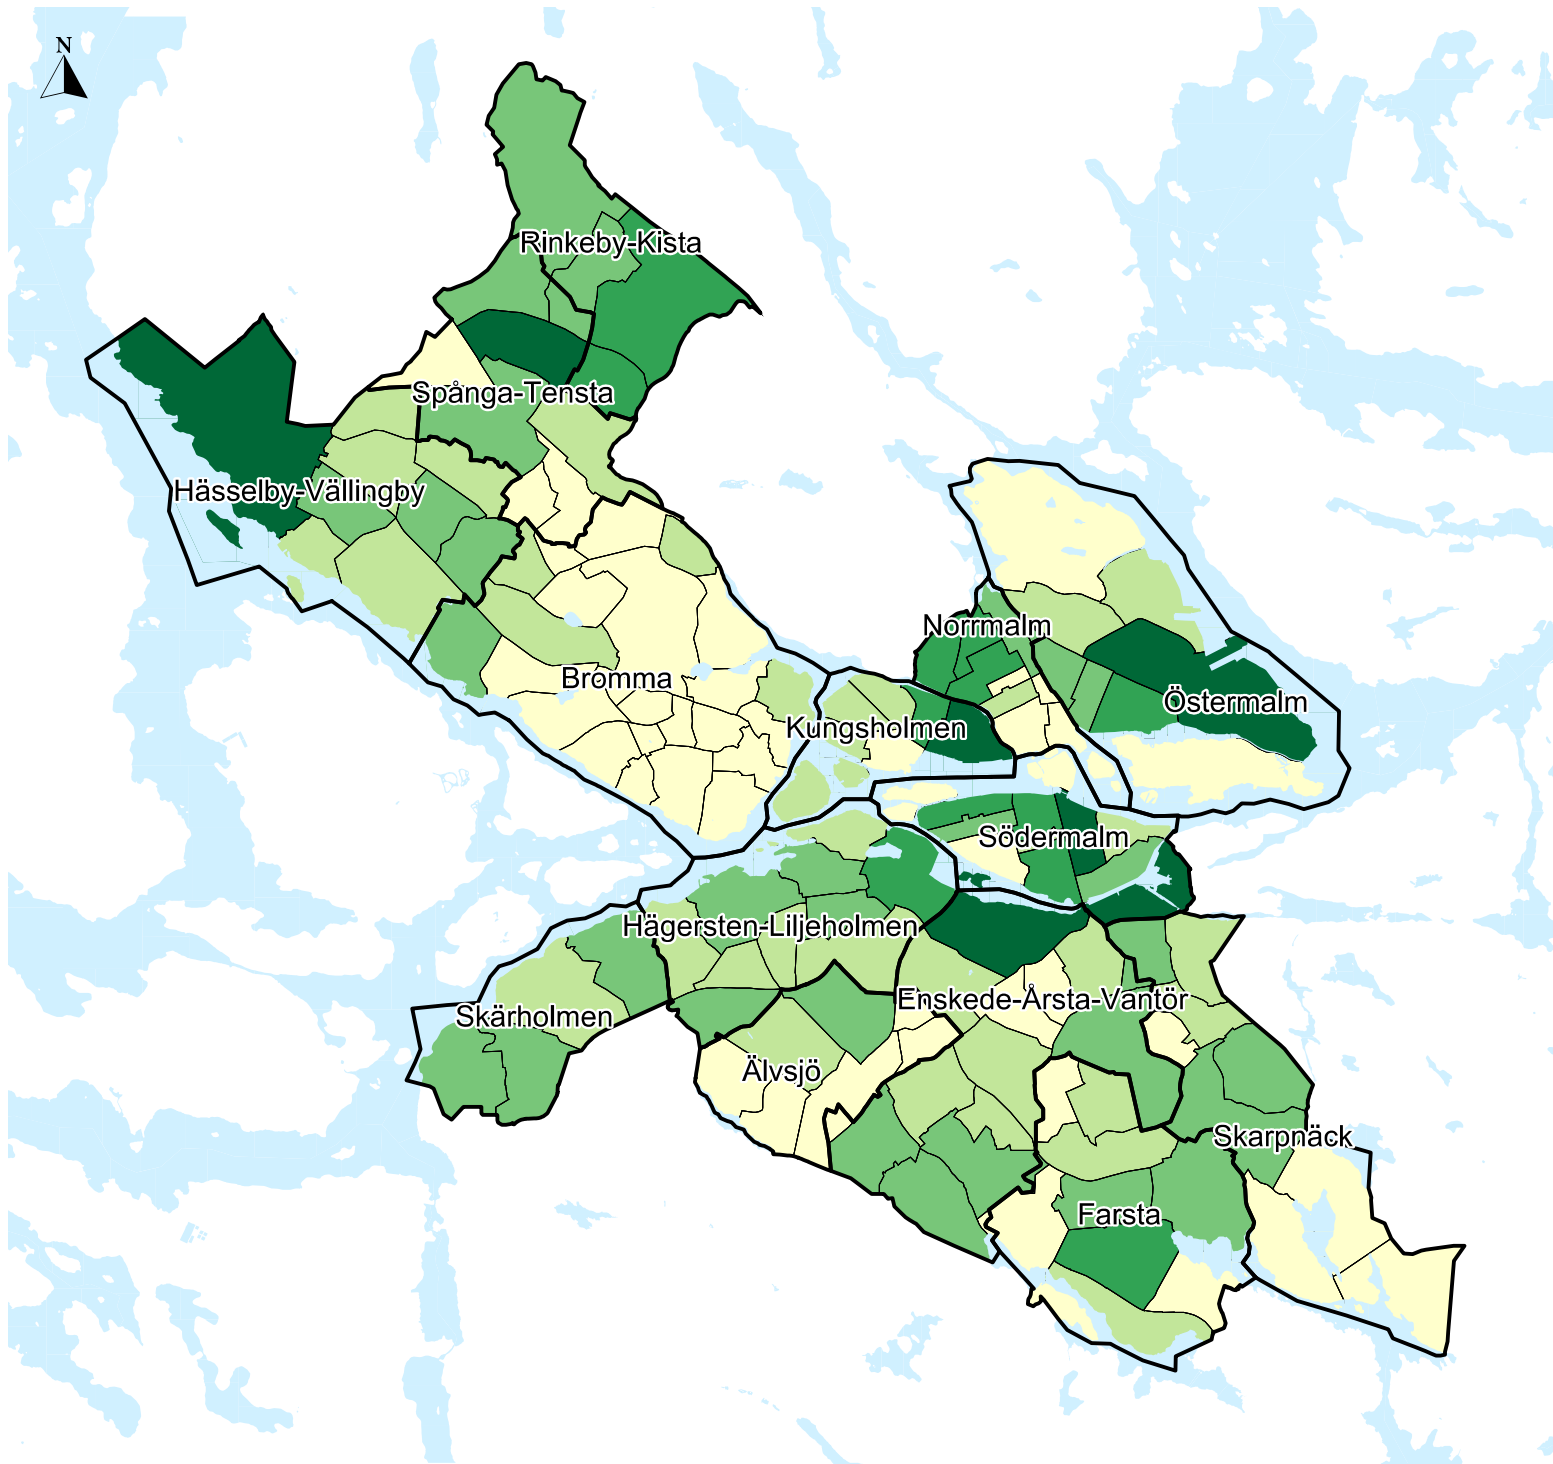

# Befolkning i Stockholm 2017

Antal personer per stadsdel  
Varje stadsdels totala befolkning

Stockholms 14 stadsdelsområden

Stockholms 132 stadsdelar