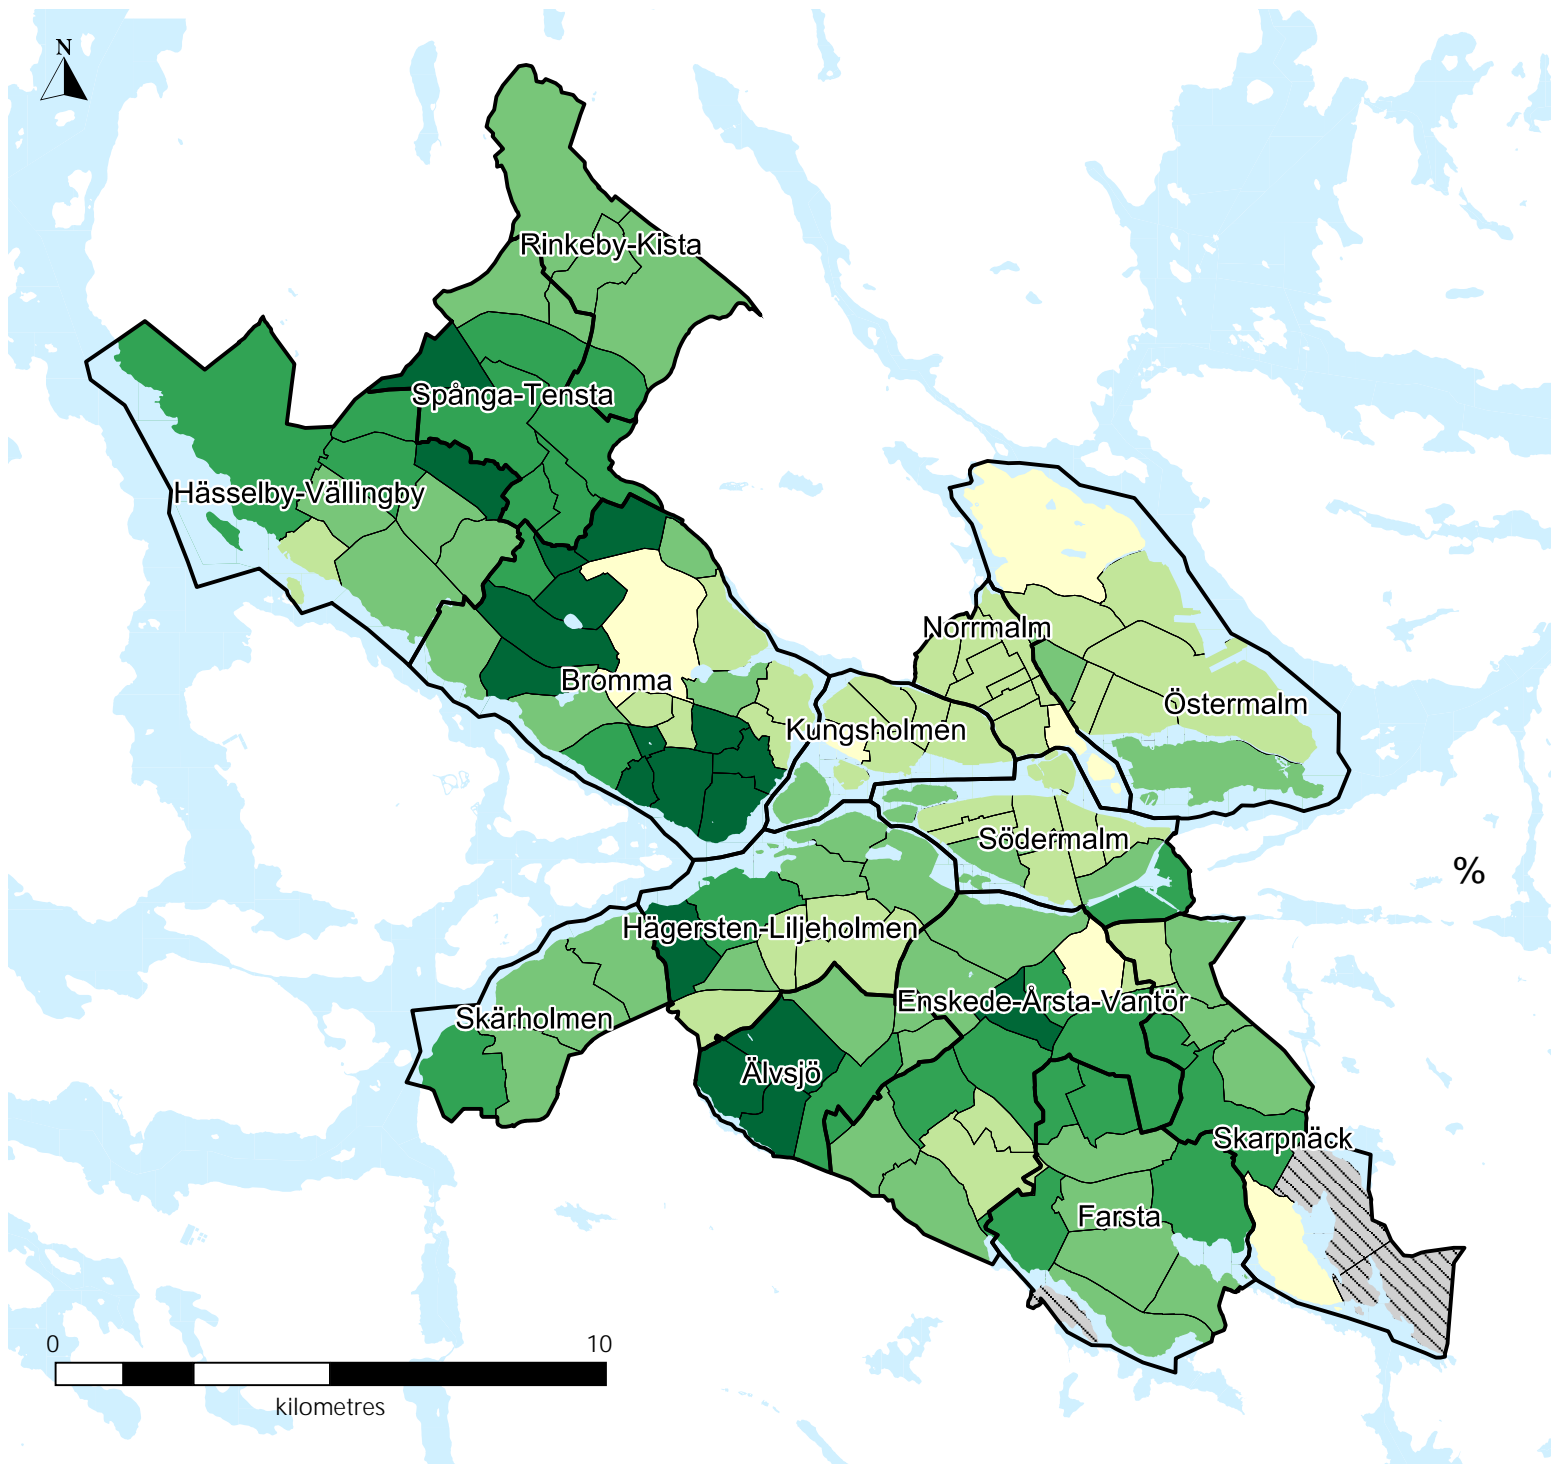

Befolkning i Stockholm 2017

Andel 6-12 åringar per stadsdel
 Procent av respektive stadsdels totala befolkning

Redovisas ej

Stockholms 14 stadsdelsområden

Stockholms 132 stadsdelar

%